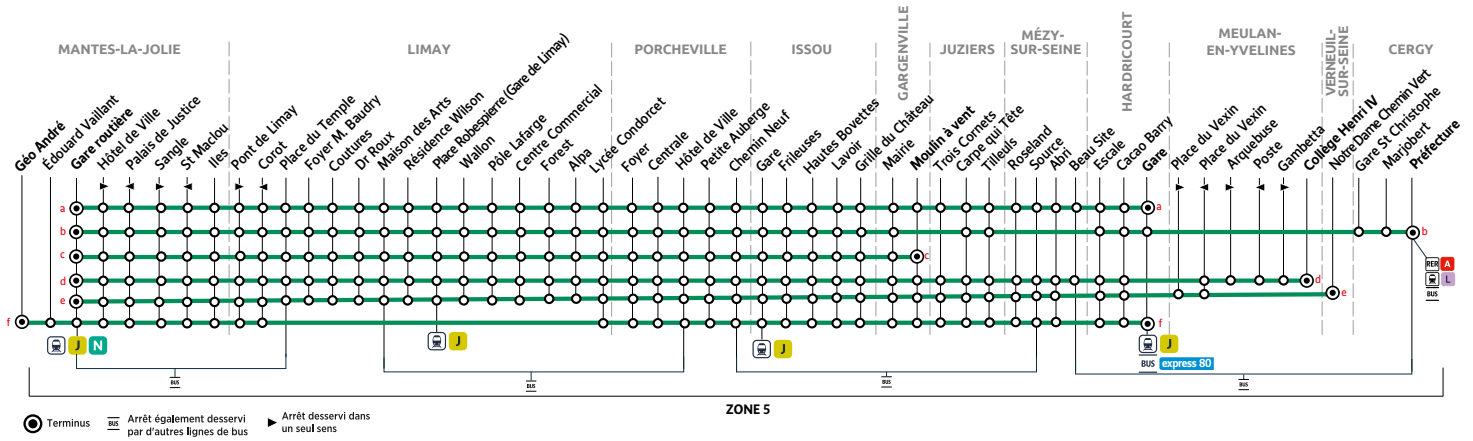

Les horaires sont calculés dans des conditions normales de circulation et sont sujets à des aléas.

## Réseau Mantois

Impasse Sainte Claire Deville 78200 Mantes-la-Jolie  
Ouvert du lundi au vendredi de 9h à 12h et 13h30 à 17h30

iledefrance-mobilites.fr &gt; Actus &gt; 78 &gt; Mantois

@mantois\_idfm

01 30 94 77 77

## HARDRICOURT ou MEULAN-EN-YVELINES ou CERGY ou VERNEUIL-SUR-SEINE → MANTES-LA-JOLIE