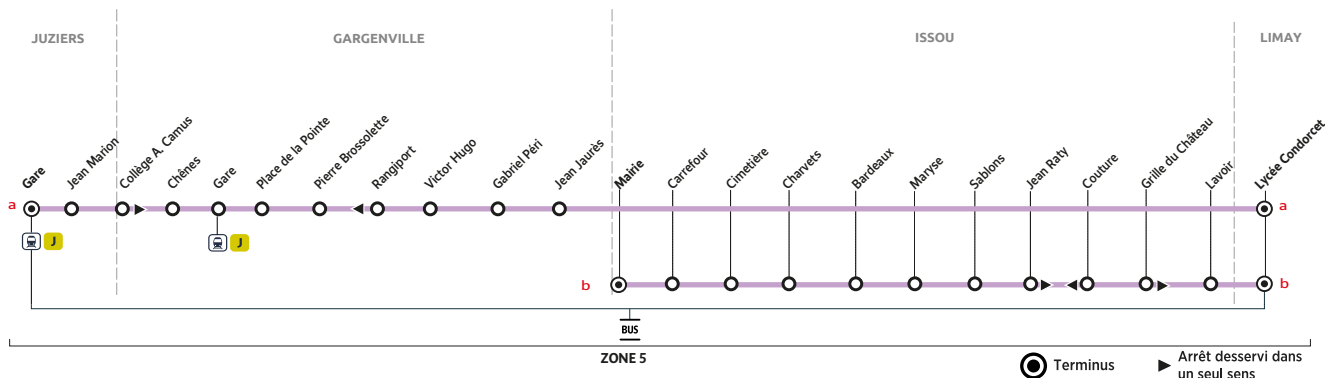

Les horaires sont calculés dans des conditions normales de circulation et sont sujets à des aléas.

RÉSEAU MANTOIS

Impasse Sainte Claire Deville 78200 Mantes-la-Jolie
Ouvert du lundi au vendredi de 9h à 12h et 13h30 à 17h30

Du lundi au vendredi (sauf jours fériés)

itinéraire schéma		b	a	b	a	b	a
Période de fonctionnement		PS	PS	PS	PS	PS	PS
Jours de fonctionnement		Me	Me	LMJV	LMJV	LMJV	LMJV
Sorties lycée Condorcet		12h10	12h10	17h00	17h00	17h55	17h55
LIMAY	Lycée Condorcet (quai 2)	12:20	17:10	18:05
	Lycée Condorcet (quai 3)	12:20	17:10	18:05
ISSOU	Lavoir	12:26	17:16	18:11
GARGENVILLE	Couture	12:28	17:18	18:13
	Sablons	12:29	17:19	18:14
	Maryse	12:29	17:19	18:14
ISSOU	Bardeaux	12:30	17:20	18:15
	Charvets	12:31	17:21	18:16
	Cimetière	12:32	17:22	18:17
	Carrefour	12:34	17:24	18:19
	Mairie	12:36	17:26	18:21
GARGENVILLE	Jean Jaurès	12:27	17:19	18:14
	Gabriel Péri	12:27	17:19	18:14
	Victor Hugo	12:28	17:20	18:15
	Rangport	12:29	17:21	18:16
	Pierre Brossolette	12:30	17:22	18:17
	Place de la Pointe	12:31	17:23	18:18
	Gare	12:33	17:25	18:20
	Chênes	12:35	17:27	18:22
JUZIERS	Jean Marion	12:40	17:32	18:27
	Gare	12:43	17:35	18:30

À SAVOIR

Pour Porcheville et les arrêts sur la RD 190, veuillez vous reporter sur la ligne 9

Aucun service samedi, dimanche et jours fériés

JOURS DE FONCTIONNEMENT

LMJV Lundi, mardi, jeudi, vendredi
Me Mercredi