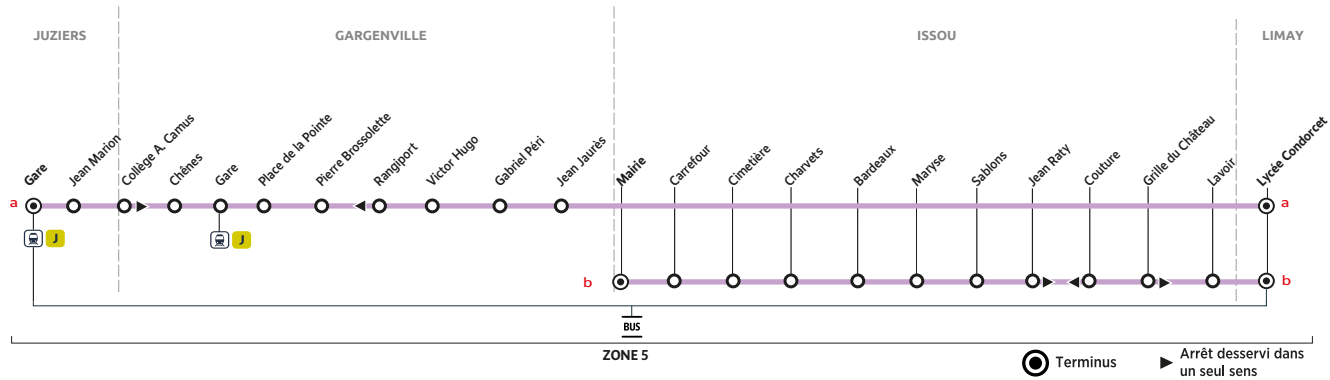

20

JUZIERS Gare → LIMAY Lycée Condorcet

Horaires valables du 2 septembre 2024 au 6 juillet 2025

Du lundi au vendredi (sauf jours fériés)

itinéraire schéma		a	b	a	b
Période de fonctionnement		PS	PS	PS	PS
JUZIERS	Gare	07:39	08:34
	Jean Marion	07:41	08:36
GARGENVILLE	Collège Albert Camus	07:45	08:40
	Chênes	07:48	08:43
	Gare	07:49	08:44
	Place de la Pointe	07:51	08:46
	Pierre Brossolette	07:52	08:47
	Victor Hugo	07:53	08:48
	Gabriel Péri	07:55	08:50
	Jean Jaurès	07:55	08:50
ISSOU	Mairie	07:48	08:42
	Carrefour	07:49	08:43
	Cimetière	07:51	08:45
	Charvets	07:52	08:46
	Bardeaux	07:53	08:47
GARGENVILLE	Maryse	07:53	08:47
	Sablons	07:54	08:48
ISSOU	Jean Raty	07:55	08:49
	Grille du Château	07:57	08:51
LIMAY	Lavoir	07:58	08:52
	Lycée Condorcet (quai 2)	08:06	09:00
	Lycée Condorcet (quai 3)	08:05	09:00
Entrées lycée Condorcet		8h15	8h15	9h10	9h10

À SAVOIR

Pour Porcheville et les arrêts sur la RD 190, veuillez vous reporter sur la ligne 9

Aucun service samedi, dimanche et jours fériés

PÉRIODES DE FONCTIONNEMENT

[PS] Période scolaire

VACANCES SCOLAIRES 2024-2025 - ZONE C

Les horaires sont calculés dans des conditions normales de circulation et sont sujets à des aléas.

RÉSEAU MANTOIS

Impasse Sainte Claire Deville 78200 Mantes-la-Jolie
Ouvert du lundi au vendredi de 9h à 12h et 13h30 à 17h30