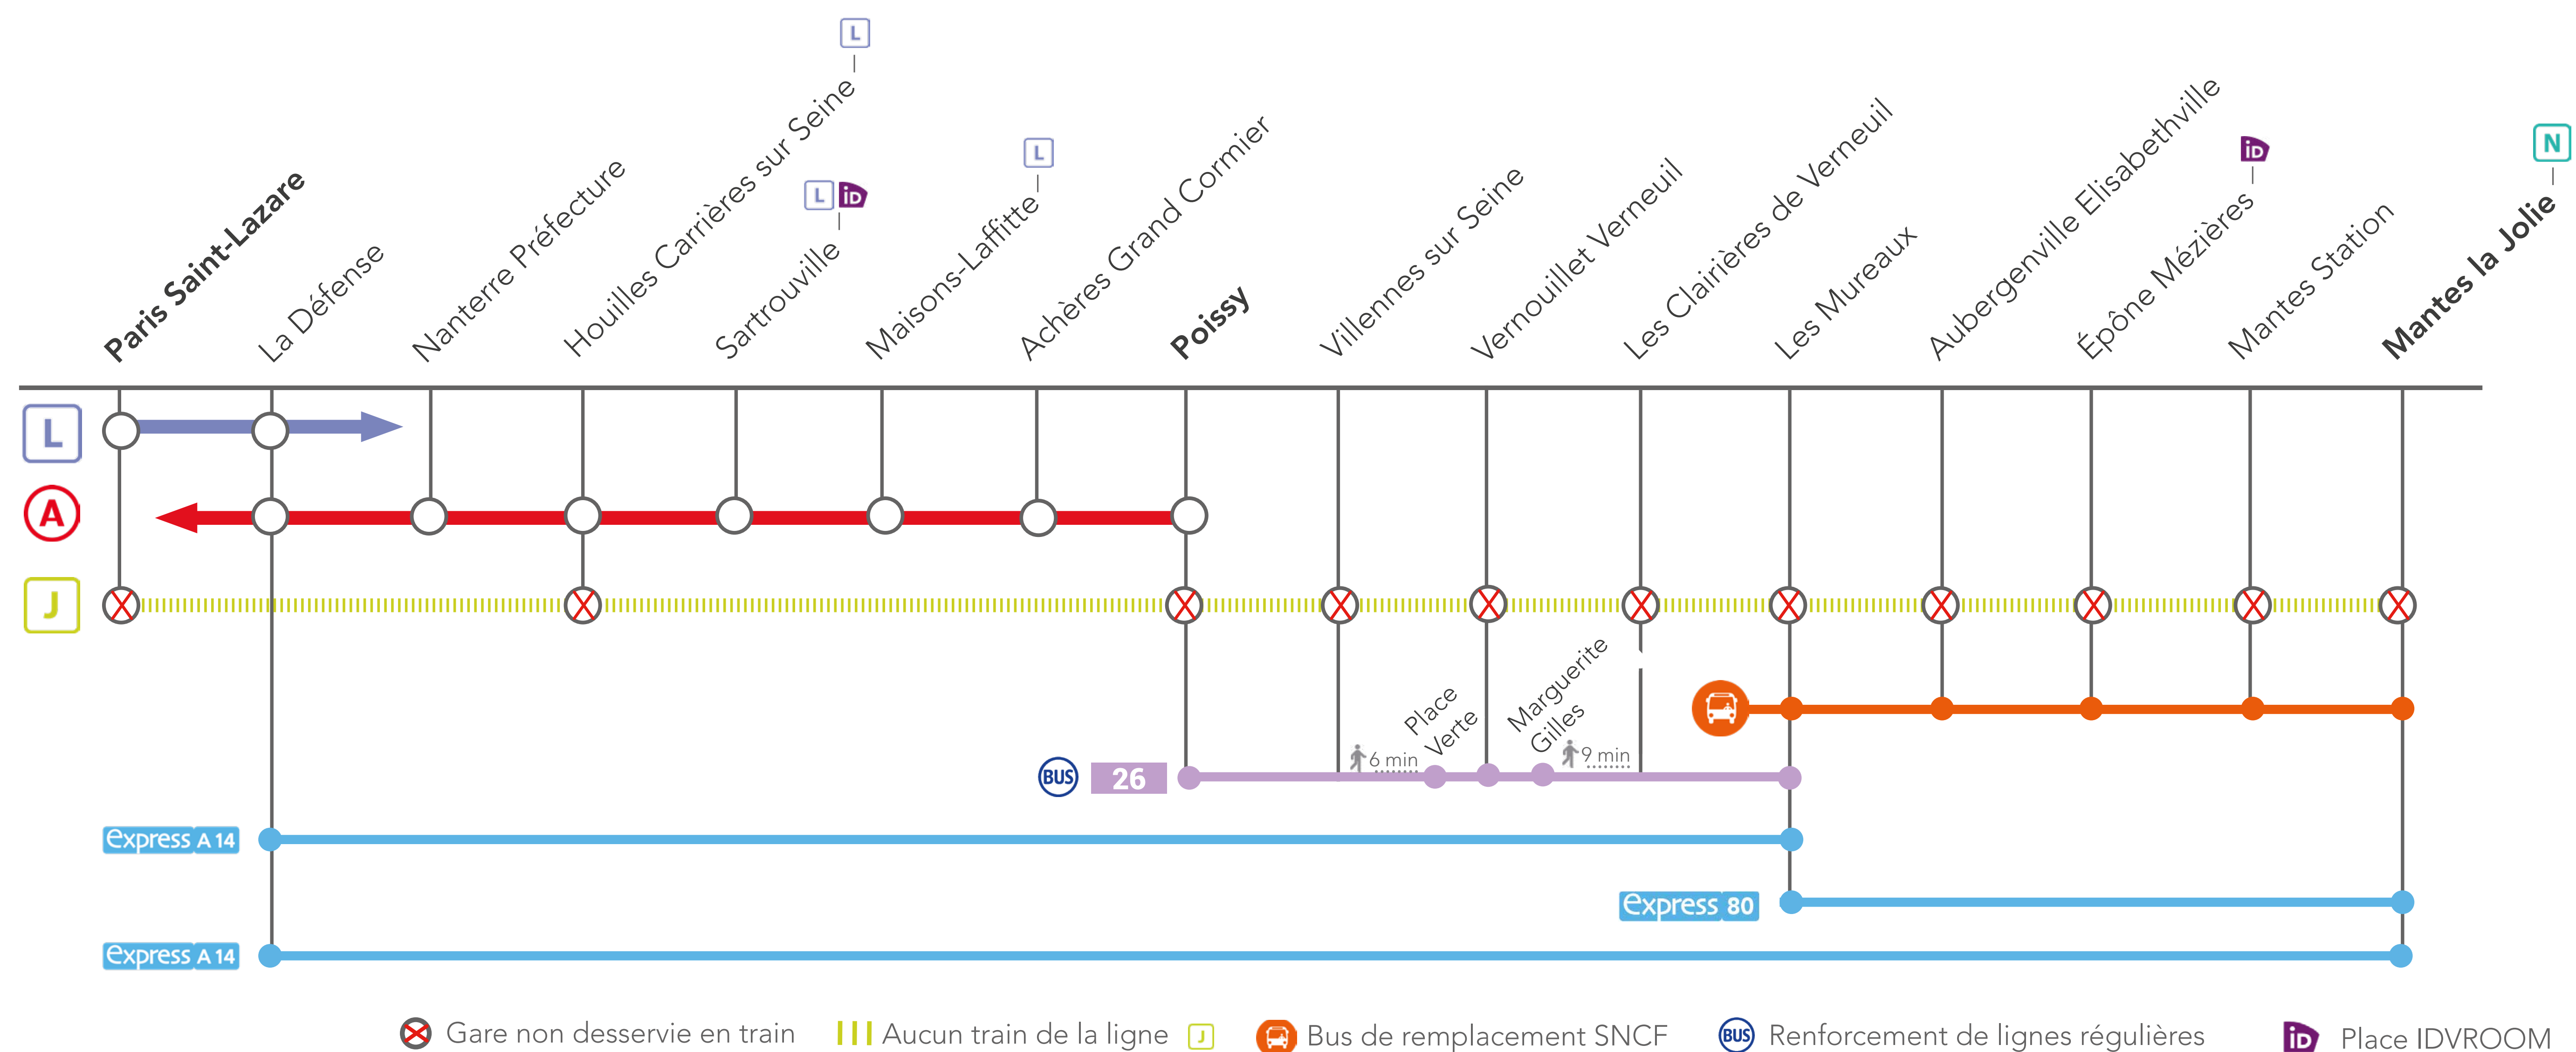

## LIGNE **J** FERMÉE

### LE SAMEDI TOUTE LA JOURNÉE ET LE DIMANCHE JUSQU'À 15H

### ENTRE PARIS SAINT-LAZARE & MANTES LA JOLIE VIA POISSY

FEV.

**16**  
et **17**

FEV.

**23**  
et **24**

+ D'INFOS

- sur le blog de la ligne
- en gare
- sur Transilien.com

**BUS DE REMPLACEMENT SNCF / ALLONGEMENT DU TEMPS DE TRAJET**

Les Mureaux ← → Mantes la Jolie

**+50 MIN**

**RENFORCEMENT DE LIGNES RÉGULIÈRES**

Poissy ← → Les Mureaux  
 La Défense ← → Les Mureaux/Mantes la Jolie  
 Les Mureaux ← → Mantes la Jolie\*  
 \*Uniquement le samedi