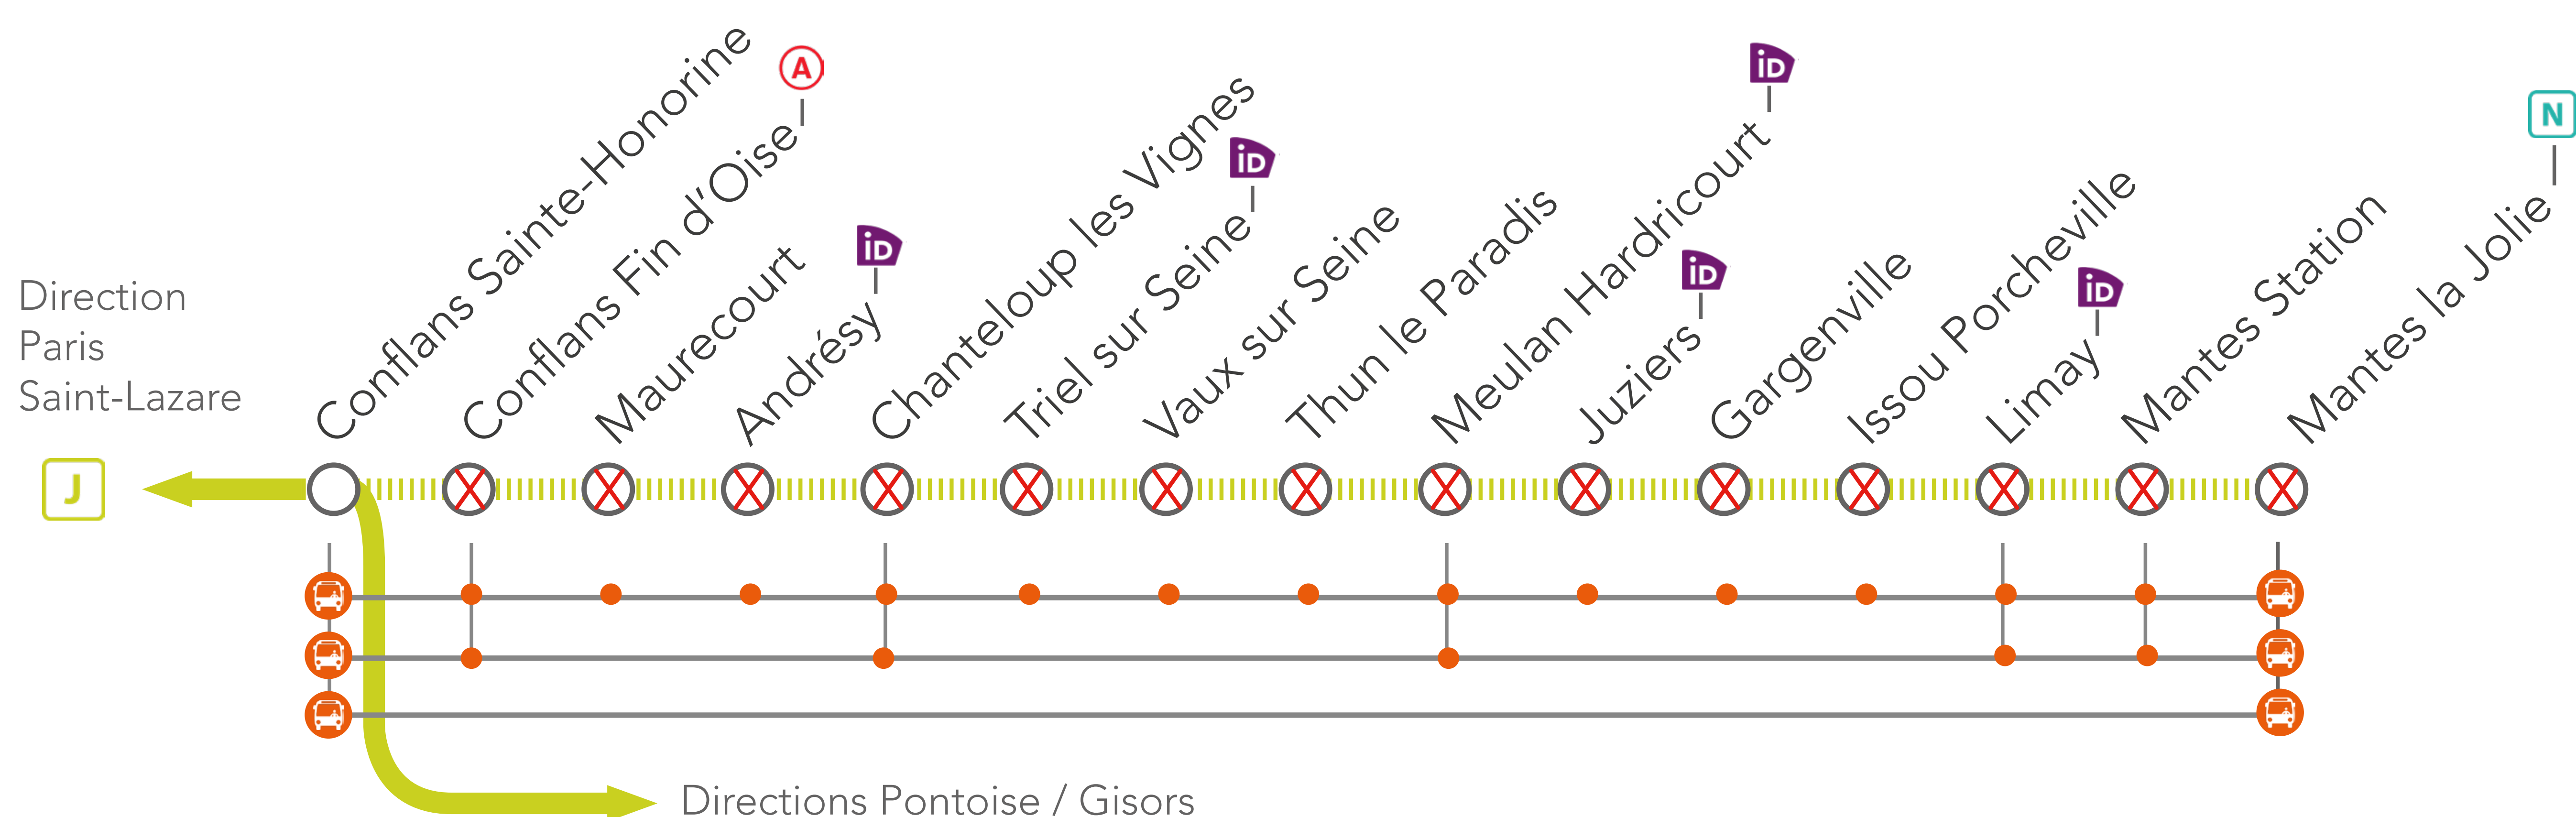

INFO TRAVAUX

LIGNE **J** FERMÉE

ENTRE CONFLANS SAINTE-HONORINE & MANTES LA JOLIE

FEV.

SAMEDI

9

+ D'INFOS

- sur l'appli SNCF
- sur le blog de la ligne
- en gare
- sur Transilien.com

⊗ Gare non desservie en train ||| Aucun train J 🚌 Bus de remplacement SNCF IDVROOM Places IDVROOM

🕒 BUS DE REMPLACEMENT SNCF / ALLONGEMENT DU TEMPS DE TRAJET

Conflans Sainte-Honorine	← 🚌 → (omnibus)	Mantes la Jolie	+ 60 MIN
Conflans Sainte-Honorine	← 🚌 → (semi-direct)	Mantes la Jolie	+ 40 MIN
Conflans Sainte-Honorine	← 🚌 → (direct)	Mantes la Jolie	+ 30 MIN

🚗 COVOITURAGE / IDVROOM

Pendant les travaux
covoiturez avec idvroom.com

Transilien vous offre* le trajet.

*offre soumise à conditions.

DERNIERS TRAINS LE VENDREDI*

GARES de départ	DIRECTION	DERNIERS TRAINS
Paris Saint-Lazare	→ Mantes la Jolie	21:13
Mantes la Jolie	→ Paris Saint-Lazare	20:50

*Horaires donnés à titre indicatif

#VOTRERÉSEAUAVANCEIDF